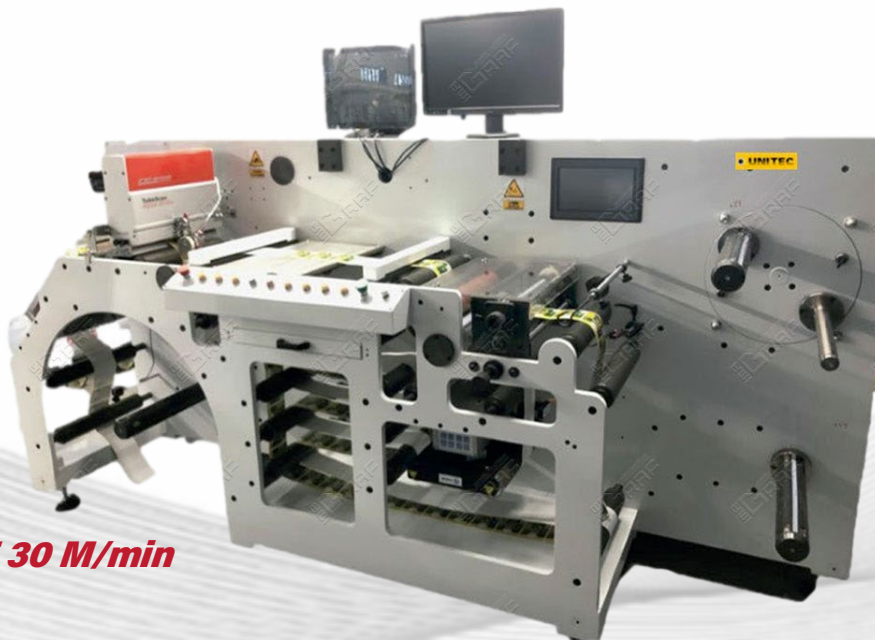

# Unitec I370

Inspeccionadora

ETIQUETAS / ACABAMENTO

- ✓ Câmera de inspeção BST
- ✓ Revólver duplo
- ✓ Sistema de guia de banda principal
- ✓ Com unidade de afiação (Corte)
- ✓ Sistema de guia de banda adicional antes de cortar
- ✓ Rebobinadeiras de 3 eixos
- ✓ Sistema de corte com lâminas circulares ou planas